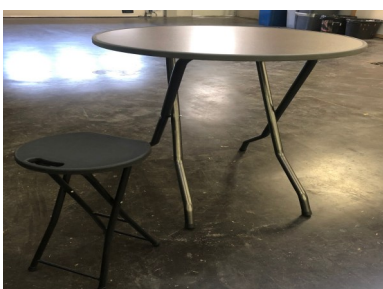

Catalogue matériel festif

1- Tables et chaises

- Tables plastiques
- Tables et bancs bois
- Manges debout
- Chaises plastiques

2- Matériel cuisine

- Eco-gobelets
- Cafetières
- Carafes
- Cuve
- Refroidisseurs
- Gaz
- Eviers
- Poubelles

5- Sonos et matériel électrique

- Sonos
- Néons
- Coffrets électriques
- Projecteurs
- Haut parleur
- Rallonges et enrouleurs

6- Matériel d'exposition, conférence, électoral

- Grilles d'expositions
- Portants
- Urnes

1- Tables et chaises

Tables plastiques noires extérieurs 182x76 cm
(6 personnes) - 16 kg

Tables plastiques grises intérieures 182x76 cm
(6 personnes) - 16 kg

Chaises plastiques - 5 kg

Bancs plastiques

Benne de 30 tables et 60 bancs:
Tables kermesse extérieures 220x24 cm - 30 kg

Bancs kermesse 220x24 cm - 12 kg

Manges debout - diamètre 82 cm / hauteur 110 cm

Tabourets

2- Matériel cuisine

**Carafe
à eau**

**Rafraichisseur sur
roulettes**
105x68 cm,
hauteur 1m

Cafetières :
50 tasses (1 paquet de café 250 g)
80 tasses (1 paquet et demi de café)
100 tasses (2 paquets de café)