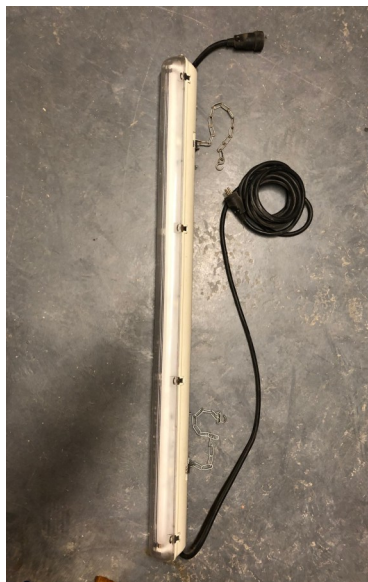

Poubelles tri

2- Matériel cuisine

Evier 130x77 cm

Evier 106x54 cm

Réchaud à gaz

3- Protection, sécurité, communication

Barrières 2m
pour l'intérieur

Passage de câbles
Longueur 1 m
Passage pour 3 fils

Poids d'une estrade 60 kg

Dalles plombantes
1m x 2m

5- Sonos et matériel électrique

Sono Fun Move 250w / US + micro HF + Bluetooth

écran

Vidéoprojecteur

5- Sonos et matériel électrique

Sono LD systems : USB, micro fil

Sono Yamaha 1000 W : micro fil + bluetooth

5- Sonos et matériel électrique

Tube néon pour chapiteaux

Porte-voix

Lampe globe

Coffret électrique
380 V, 32 ampères

Coffret électrique
220 V, 16 ampères

5- Sonos et matériel électrique