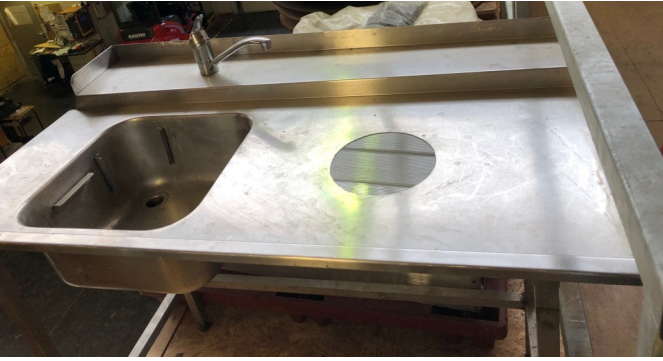

Bancs kermesse 220x24 cm - 12 kg

Manges debout - diamètre 82 cm / hauteur 110 cm

Tabourets

2- Matériel cuisine

**Carafe
à eau**

**Rafraichisseur sur
roulettes**
105x68 cm,
hauteur 1m

Cafetières :
50 tasses (1 paquet de café 250 g)
80 tasses (1 paquet et demi de café)
100 tasses (2 paquets de café)

Poubelles tri

2- Matériel cuisine

Evier 130x77 cm

Evier 106x54 cm

Réchaud à gaz

3- Protection, sécurité, communication

Barrières 2m
pour l'intérieur

Passage de câbles
Longueur 1 m
Passage pour 3 fils